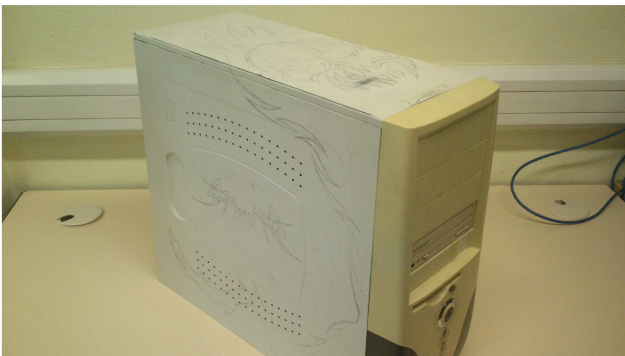

Personnalisation de boîtier de PC

Avant

Après

Modèle Tribal

Modèle City

Modèle Girly

F.Léger salle des ateliers
Route de Steendam
59210 Coudekerque-Branche
designcomputerbox@ gmail.com

PC recyclés à prix serrés

Des pièces d'occasion

Un pc recyclé pour moins
de 50 €

F.Léger salle des ateliers
Route de Steendam
59210 Coudekerque-Branche
designcomputerbox@gmail.com

web

web