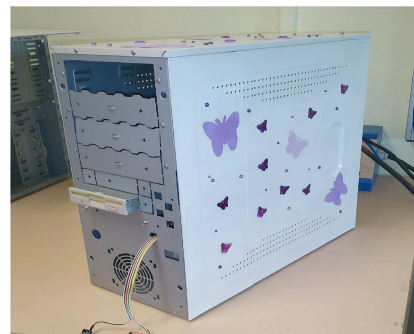

Personnalisation de boîtier de PC

Avant

Après

Modèle Tribal

Modèle City

Modèle Girly

F.Léger salle des ateliers
Route de Steendam
59210 Coudekerque-Branche
designcomputerbox@ gmail.com

PC recyclés à prix serrés

Des pièces d'occasion

Un pc recyclé pour moins
de 50 €

F.Léger salle des ateliers
Route de Steendam
59210 Coudekerque-Branche
designcomputerbox@gmail.com

web

web